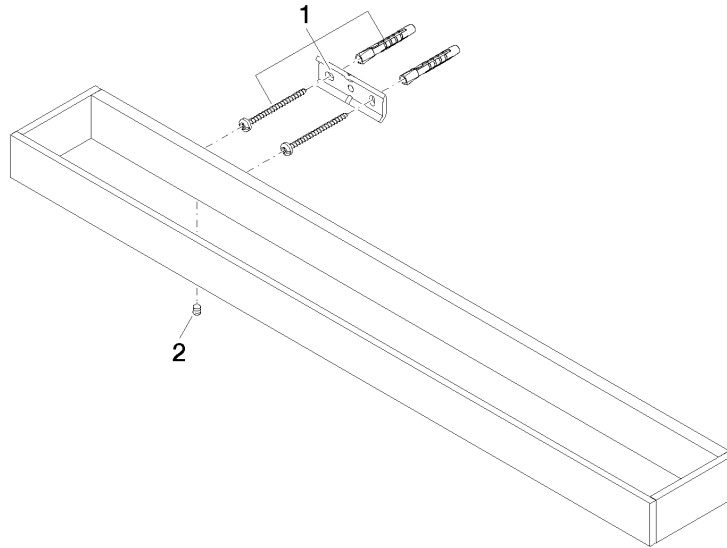

Towel bar - Chrome

MEM

83 060 780

- gauge 400 mm
- width 600mm
- height 35 mm
- 80mm projection

Fits: MEM, CYO

	Chrome	83 060 780-00
	Brushed Platinum	83 060 780-06
	Platinum	83 060 780-08
	Dark Chrome	83 060 780-19
	Brushed Durabronze (23kt Gold)	83 060 780-28
	Brushed Champagne (22kt Gold)	83 060 780-46
	Champagne (22kt Gold)	83 060 780-47
	Brushed Dark Platinum	83 060 780-99

83 060 780

mm [inches]

83 060 780

Parts for other finishes can be found here: Brushed Platinum

Spare parts list

No.	Item Number	Name	Quantity used	Delivery time
1	05 17 20 718 00 90	fixing set	2	2
2	90 31 11 004 00 90	pin	2	2